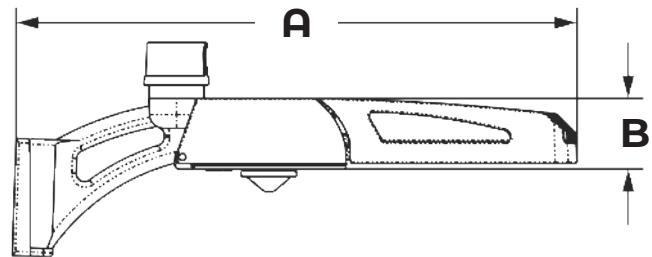

**EROS**  
Area LED Lighting  
DESIGN-FUNCTION-QUALITY

*Crystal Lighting Corp.*

ERS-SA

ERS-EA6

ERS-SF

ERS-WM

ERS-SB

Dimensions			
Cat#	A	B	EPA
ERS-SA	25" 7/8	3" 1/4	.49
ERS-SF	24" 5/8	3" 1/4	.45
ERS-SB	22" 7/8	3" 1/4	.40