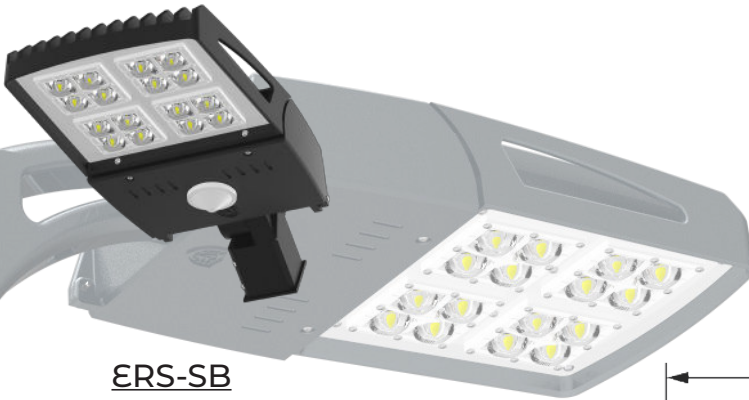

**EROS**  
Area LED Lighting  
DESIGN-FUNCTION-QUALITY

*Crystal Lighting Corp.*

ERS-SA

ERS-EA6

ERS-SF

ERS-WM

ERS-SB

Dimensions			
Cat#	A	B	EPA
ERS-SA	25" 7/8	3" 1/4	.49
ERS-SF	24" 5/8	3" 1/4	.45
ERS-SB	22" 7/8	3" 1/4	.40