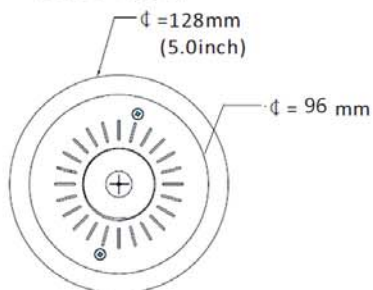

## Dimension:

30W-60W

80W