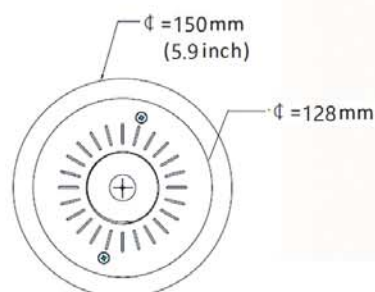

## Dimension:

30W-60W

80W