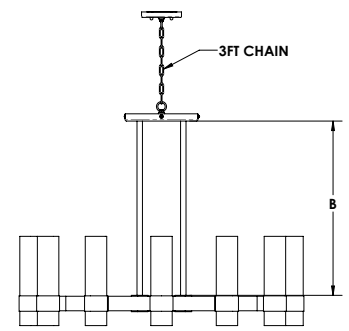

- 3 years Limited Warranty

Features:

- Candelabra Base (E12)
- T6 Bulb 4W (40W Replacement)

Construction

- Material: Aluminum Heavy Gauge
- 3"OD Glass clear
- Multiple Finishes to choose (See Ordering Guide)

Size Options

CHDL-2000-24

CHDL-2000-36

CHDL-2000-48

CHDL-2000-60

CHDL-2000-70

Example: CHDL-2000-24-CB-120V-MBLK-CM-CG

Cat #	Size	Lamp	Voltage	Finish	Mounting	Options
CHDL-2000	24" 36" 48" 60"	Candelabra Base E12 (CB)	120V (120V)	Matte Black (MBLK) Sun Gold (SG)	Ceiling Mount (CM)	Clear Glass (CG)

CHDL-2000-24  
8 Candelabra

CHDL-2000-36  
12 Candelabra

CHDL-2000-48  
16 Candelabra

CHDL-2000-60  
20 Candelabra

CHDL-2000-60  
20 Candelabra

Dimensions		
Cat#	A	B
CHDL-2000-24	24"	24"
CHDL-2000-36	36"	24"
CHDL-2000-48	48"	36"
CHDL-2000-60	60"	36"
CHDL-2000-70	70"	36"