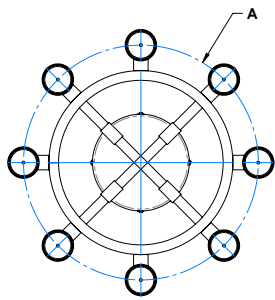

Size Options

CHDL-2000-24

CHDL-2000-36

CHDL-2000-48

CHDL-2000-60

CHDL-2000-70

Example: CHDL-2000-24-CB-120V-MBLK-CM-CG

Cat #	Size	Lamp	Voltage	Finish	Mounting	Options
CHDL-2000	24" 36" 48" 60"	Candelabra Base E12 (CB)	120V (120V)	Matte Black (MBLK) Sun Gold (SG)	Ceiling Mount (CM)	Clear Glass (CG)

CHDL-2000-24  
8 Candelabra

CHDL-2000-36  
12 Candelabra

CHDL-2000-48  
16 Candelabra

CHDL-2000-60  
20 Candelabra

CHDL-2000-60  
20 Candelabra

Dimensions		
Cat#	A	B
CHDL-2000-24	24"	24"
CHDL-2000-36	36"	24"
CHDL-2000-48	48"	36"
CHDL-2000-60	60"	36"
CHDL-2000-70	70"	36"