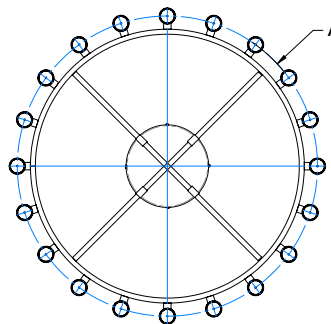

- 3 years Limited Warranty

Features:

- Candelabra Base (E12)
- T6 Bulb 4W (40W Replacement)

Construction

- Material: Aluminum Heavy Gauge
- 3"OD Glass clear
- Multiple Finishes to choose (See Ordering Guide)

Size Options

CHDL-2000-24

CHDL-2000-36

CHDL-2000-48

CHDL-2000-60

CHDL-2000-70

Example: CHDL-2000-24-CB-120V-MBLK-CM-CG

Cat #	Size	Lamp	Voltage	Finish	Mounting	Options
CHDL-2000	24" 36" 48" 60"	Candelabra Base E12 (CB)	120V (120V)	Matte Black (MBLK) Sun Gold (SG)	Ceiling Mount (CM)	Clear Glass (CG)

CHDL-2000-24  
8 Candelabra

CHDL-2000-36  
12 Candelabra

CHDL-2000-48  
16 Candelabra

CHDL-2000-60  
20 Candelabra

CHDL-2000-60  
20 Candelabra

Dimensions		
Cat#	A	B
CHDL-2000-24	24"	24"
CHDL-2000-36	36"	24"
CHDL-2000-48	48"	36"
CHDL-2000-60	60"	36"
CHDL-2000-70	70"	36"