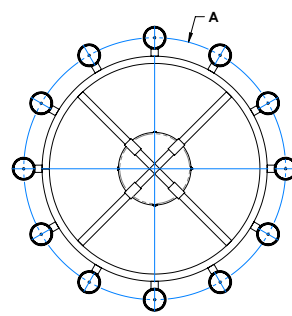

Size Options

CHDL-2000-24

CHDL-2000-36

CHDL-2000-48

CHDL-2000-60

CHDL-2000-70

Example: CHDL-2000-24-CB-120V-MBLK-CM-CG

Cat #	Size	Lamp	Voltage	Finish	Mounting	Options
CHDL-2000	24" 36" 48" 60"	Candelabra Base E12 (CB)	120V (120V)	Matte Black (MBLK) Sun Gold (SG)	Ceiling Mount (CM)	Clear Glass (CG)

CHDL-2000-24  
8 Candelabra

CHDL-2000-36  
12 Candelabra

CHDL-2000-48  
16 Candelabra

CHDL-2000-60  
20 Candelabra

CHDL-2000-60  
20 Candelabra

Dimensions		
Cat#	A	B
CHDL-2000-24	24"	24"
CHDL-2000-36	36"	24"
CHDL-2000-48	48"	36"
CHDL-2000-60	60"	36"
CHDL-2000-70	70"	36"