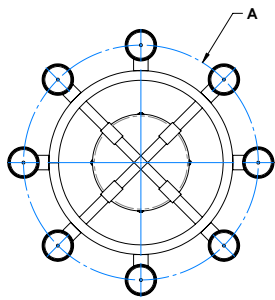

Size Options

CHDL-2000-24

CHDL-2000-36

CHDL-2000-48

CHDL-2000-60

CHDL-2000-70

Example: CHDL-2000-24-CB-120V-MBLK-CM-CG

Cat #	Size	Lamp	Voltage	Finish	Mounting	Options
CHDL-2000	24" 36" 48" 60"	Candelabra Base E12 (CB)	120V (120V)	Matte Black (MBLK) Sun Gold (SG)	Ceiling Mount (CM)	Clear Glass (CG)

CHDL-2000-24
8 Candelabra

CHDL-2000-36
12 Candelabra

CHDL-2000-48
16 Candelabra

CHDL-2000-60
20 Candelabra

CHDL-2000-60
20 Candelabra

Dimensions		
Cat#	A	B
CHDL-2000-24	24"	24"
CHDL-2000-36	36"	24"
CHDL-2000-48	48"	36"
CHDL-2000-60	60"	36"
CHDL-2000-70	70"	36"