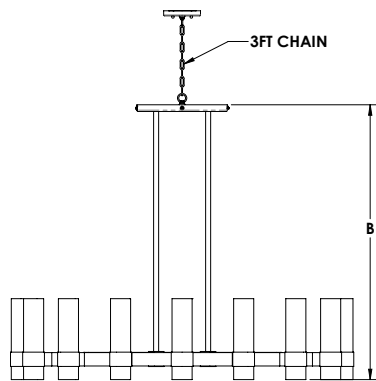

- 3 years Limited Warranty

Features:

- Candelabra Base (E12)
- T6 Bulb 4W (40W Replacement)

Construction

- Material: Aluminum Heavy Gauge
- 3"OD Glass clear
- Multiple Finishes to choose (See Ordering Guide)

Size Options

CHDL-2000-24

CHDL-2000-36

CHDL-2000-48

CHDL-2000-60

CHDL-2000-70

Example: CHDL-2000-24-CB-120V-MBLK-CM-CG

Cat #	Size	Lamp	Voltage	Finish	Mounting	Options
CHDL-2000	24" 36" 48" 60"	Candelabra Base E12 (CB)	120V (120V)	Matte Black (MBLK) Sun Gold (SG)	Ceiling Mount (CM)	Clear Glass (CG)

CHDL-2000-24  
8 Candelabra

CHDL-2000-36  
12 Candelabra

CHDL-2000-48  
16 Candelabra

CHDL-2000-60  
20 Candelabra

CHDL-2000-60  
20 Candelabra

Dimensions		
Cat#	A	B
CHDL-2000-24	24"	24"
CHDL-2000-36	36"	24"
CHDL-2000-48	48"	36"
CHDL-2000-60	60"	36"
CHDL-2000-70	70"	36"