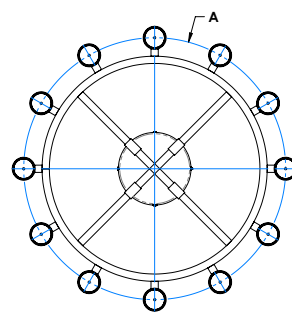

Size Options

CHDL-2000-24

CHDL-2000-36

CHDL-2000-48

CHDL-2000-60

CHDL-2000-70

Example: CHDL-2000-24-CB-120V-MBLK-CM-CG

Cat #	Size	Lamp	Voltage	Finish	Mounting	Options
CHDL-2000	24" 36" 48" 60"	Candelabra Base E12 (CB)	120V (120V)	Matte Black (MBLK) Sun Gold (SG)	Ceiling Mount (CM)	Clear Glass (CG)

CHDL-2000-24
8 Candelabra

CHDL-2000-36
12 Candelabra

CHDL-2000-48
16 Candelabra

CHDL-2000-60
20 Candelabra

CHDL-2000-60
20 Candelabra

Dimensions		
Cat#	A	B
CHDL-2000-24	24"	24"
CHDL-2000-36	36"	24"
CHDL-2000-48	48"	36"
CHDL-2000-60	60"	36"
CHDL-2000-70	70"	36"