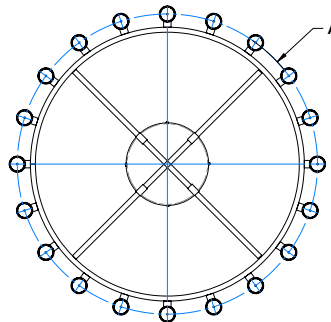

- 3 years Limited Warranty

Features:

- Candelabra Base (E12)
- T6 Bulb 4W (40W Replacement)

Construction

- Material: Aluminum Heavy Gauge
- 3"OD Glass clear
- Multiple Finishes to choose (See Ordering Guide)

Size Options

CHDL-2000-24

CHDL-2000-36

CHDL-2000-48

CHDL-2000-60

CHDL-2000-70

Example: CHDL-2000-24-CB-120V-MBLK-CM-CG

Cat #	Size	Lamp	Voltage	Finish	Mounting	Options
CHDL-2000	24" 36" 48" 60"	Candelabra Base E12 (CB)	120V (120V)	Matte Black (MBLK) Sun Gold (SG)	Ceiling Mount (CM)	Clear Glass (CG)

CHDL-2000-24
8 Candelabra

CHDL-2000-36
12 Candelabra

CHDL-2000-48
16 Candelabra

CHDL-2000-60
20 Candelabra

CHDL-2000-60
20 Candelabra

Dimensions		
Cat#	A	B
CHDL-2000-24	24"	24"
CHDL-2000-36	36"	24"
CHDL-2000-48	48"	36"
CHDL-2000-60	60"	36"
CHDL-2000-70	70"	36"