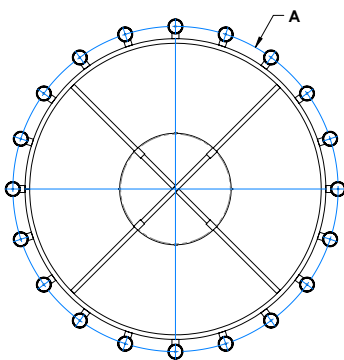

Size Options

CHDL-2000-24

CHDL-2000-36

CHDL-2000-48

CHDL-2000-60

CHDL-2000-70

Example: CHDL-2000-24-CB-120V-MBLK-CM-CG

Cat #	Size	Lamp	Voltage	Finish	Mounting	Options
CHDL-2000	24" 36" 48" 60"	Candelabra Base E12 (CB)	120V (120V)	Matte Black (MBLK) Sun Gold (SG)	Ceiling Mount (CM)	Clear Glass (CG)

CHDL-2000-24  
8 Candelabra

CHDL-2000-36  
12 Candelabra

CHDL-2000-48  
16 Candelabra

CHDL-2000-60  
20 Candelabra

CHDL-2000-60  
20 Candelabra

Dimensions		
Cat#	A	B
CHDL-2000-24	24"	24"
CHDL-2000-36	36"	24"
CHDL-2000-48	48"	36"
CHDL-2000-60	60"	36"
CHDL-2000-70	70"	36"