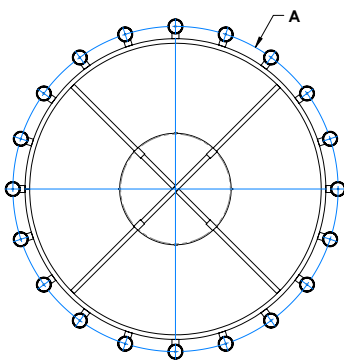

Size Options

CHDL-2000-24

CHDL-2000-36

CHDL-2000-48

CHDL-2000-60

CHDL-2000-70

Example: CHDL-2000-24-CB-120V-MBLK-CM-CG

Cat #	Size	Lamp	Voltage	Finish	Mounting	Options
CHDL-2000	24" 36" 48" 60"	Candelabra Base E12 (CB)	120V (120V)	Matte Black (MBLK) Sun Gold (SG)	Ceiling Mount (CM)	Clear Glass (CG)

CHDL-2000-24
8 Candelabra

CHDL-2000-36
12 Candelabra

CHDL-2000-48
16 Candelabra

CHDL-2000-60
20 Candelabra

CHDL-2000-60
20 Candelabra

Dimensions		
Cat#	A	B
CHDL-2000-24	24"	24"
CHDL-2000-36	36"	24"
CHDL-2000-48	48"	36"
CHDL-2000-60	60"	36"
CHDL-2000-70	70"	36"