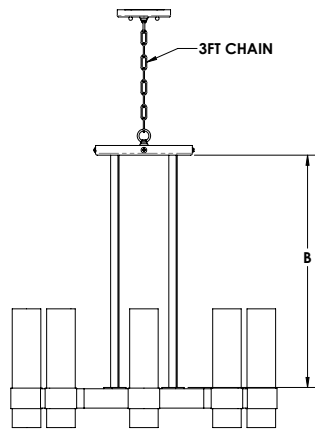

- 3 years Limited Warranty

Features:

- Candelabra Base (E12)
- T6 Bulb 4W (40W Replacement)

Construction

- Material: Aluminum Heavy Gauge
- 3"OD Glass clear
- Multiple Finishes to choose (See Ordering Guide)

Size Options

CHDL-2000-24

CHDL-2000-36

CHDL-2000-48

CHDL-2000-60

CHDL-2000-70

Example: CHDL-2000-24-CB-120V-MBLK-CM-CG

Cat #	Size	Lamp	Voltage	Finish	Mounting	Options
CHDL-2000	24" 36" 48" 60"	Candelabra Base E12 (CB)	120V (120V)	Matte Black (MBLK) Sun Gold (SG)	Ceiling Mount (CM)	Clear Glass (CG)

CHDL-2000-24
8 Candelabra

CHDL-2000-36
12 Candelabra

CHDL-2000-48
16 Candelabra

CHDL-2000-60
20 Candelabra

CHDL-2000-60
20 Candelabra

Dimensions		
Cat#	A	B
CHDL-2000-24	24"	24"
CHDL-2000-36	36"	24"
CHDL-2000-48	48"	36"
CHDL-2000-60	60"	36"
CHDL-2000-70	70"	36"