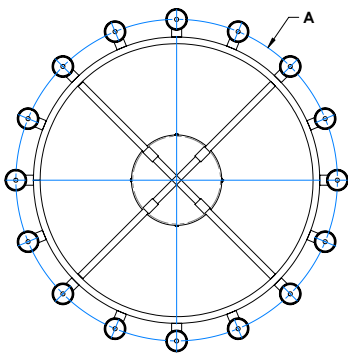

Size Options

CHDL-2000-24

CHDL-2000-36

CHDL-2000-48

CHDL-2000-60

CHDL-2000-70

Example: CHDL-2000-24-CB-120V-MBLK-CM-CG

Cat #	Size	Lamp	Voltage	Finish	Mounting	Options
CHDL-2000	24" 36" 48" 60"	Candelabra Base E12 (CB)	120V (120V)	Matte Black (MBLK) Sun Gold (SG)	Ceiling Mount (CM)	Clear Glass (CG)

CHDL-2000-24
8 Candelabra

CHDL-2000-36
12 Candelabra

CHDL-2000-48
16 Candelabra

CHDL-2000-60
20 Candelabra

CHDL-2000-60
20 Candelabra

Dimensions		
Cat#	A	B
CHDL-2000-24	24"	24"
CHDL-2000-36	36"	24"
CHDL-2000-48	48"	36"
CHDL-2000-60	60"	36"
CHDL-2000-70	70"	36"