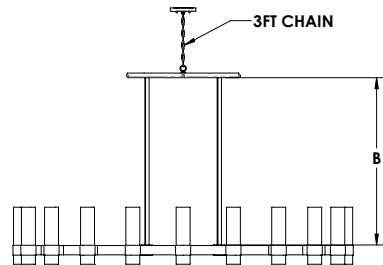

Size Options

CHDL-2000-24

CHDL-2000-36

CHDL-2000-48

CHDL-2000-60

CHDL-2000-70

Example: CHDL-2000-24-CB-120V-MBLK-CM-CG

Cat #	Size	Lamp	Voltage	Finish	Mounting	Options
CHDL-2000	24" 36" 48" 60"	Candelabra Base E12 (CB)	120V (120V)	Matte Black (MBLK) Sun Gold (SG)	Ceiling Mount (CM)	Clear Glass (CG)

CHDL-2000-24
8 Candelabra

CHDL-2000-36
12 Candelabra

CHDL-2000-48
16 Candelabra

CHDL-2000-60
20 Candelabra

CHDL-2000-60
20 Candelabra

Dimensions		
Cat#	A	B
CHDL-2000-24	24"	24"
CHDL-2000-36	36"	24"
CHDL-2000-48	48"	36"
CHDL-2000-60	60"	36"
CHDL-2000-70	70"	36"