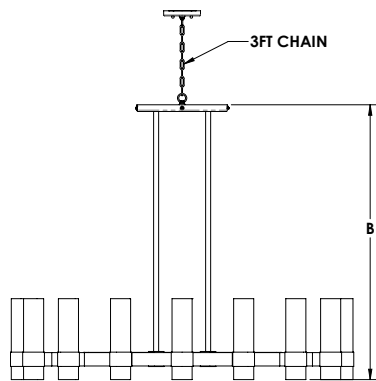

- 3 years Limited Warranty

Features:

- Candelabra Base (E12)
- T6 Bulb 4W (40W Replacement)

Construction

- Material: Aluminum Heavy Gauge
- 3"OD Glass clear
- Multiple Finishes to choose (See Ordering Guide)

Size Options

CHDL-2000-24

CHDL-2000-36

CHDL-2000-48

CHDL-2000-60

CHDL-2000-70

Example: CHDL-2000-24-CB-120V-MBLK-CM-CG

Cat #	Size	Lamp	Voltage	Finish	Mounting	Options
CHDL-2000	24" 36" 48" 60"	Candelabra Base E12 (CB)	120V (120V)	Matte Black (MBLK) Sun Gold (SG)	Ceiling Mount (CM)	Clear Glass (CG)

CHDL-2000-24
8 Candelabra

CHDL-2000-36
12 Candelabra

CHDL-2000-48
16 Candelabra

CHDL-2000-60
20 Candelabra

CHDL-2000-60
20 Candelabra

Dimensions		
Cat#	A	B
CHDL-2000-24	24"	24"
CHDL-2000-36	36"	24"
CHDL-2000-48	48"	36"
CHDL-2000-60	60"	36"
CHDL-2000-70	70"	36"