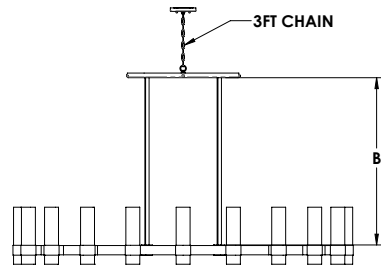

Size Options

CHDL-2000-24

CHDL-2000-36

CHDL-2000-48

CHDL-2000-60

CHDL-2000-70

Example: CHDL-2000-24-CB-120V-MBLK-CM-CG

Cat #	Size	Lamp	Voltage	Finish	Mounting	Options
CHDL-2000	24" 36" 48" 60"	Candelabra Base E12 (CB)	120V (120V)	Matte Black (MBLK) Sun Gold (SG)	Ceiling Mount (CM)	Clear Glass (CG)

CHDL-2000-24  
8 Candelabra

CHDL-2000-36  
12 Candelabra

CHDL-2000-48  
16 Candelabra

CHDL-2000-60  
20 Candelabra

CHDL-2000-60  
20 Candelabra

Dimensions		
Cat#	A	B
CHDL-2000-24	24"	24"
CHDL-2000-36	36"	24"
CHDL-2000-48	48"	36"
CHDL-2000-60	60"	36"
CHDL-2000-70	70"	36"