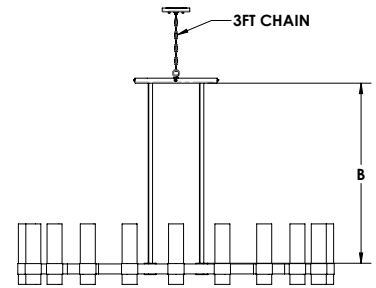

Size Options

CHDL-2000-24

CHDL-2000-36

CHDL-2000-48

CHDL-2000-60

CHDL-2000-70

Example: CHDL-2000-24-CB-120V-MBLK-CM-CG

Cat #	Size	Lamp	Voltage	Finish	Mounting	Options
CHDL-2000	24" 36" 48" 60"	Candelabra Base E12 (CB)	120V (120V)	Matte Black (MBLK) Sun Gold (SG)	Ceiling Mount (CM)	Clear Glass (CG)

CHDL-2000-24
8 Candelabra

CHDL-2000-36
12 Candelabra

CHDL-2000-48
16 Candelabra

CHDL-2000-60
20 Candelabra

CHDL-2000-60
20 Candelabra

Dimensions		
Cat#	A	B
CHDL-2000-24	24"	24"
CHDL-2000-36	36"	24"
CHDL-2000-48	48"	36"
CHDL-2000-60	60"	36"
CHDL-2000-70	70"	36"