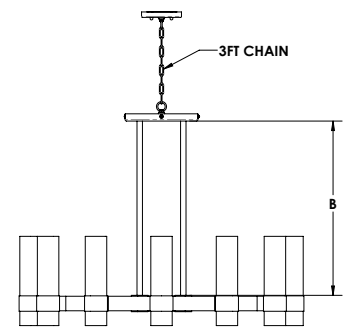

- 3 years Limited Warranty

Features:

- Candelabra Base (E12)
- T6 Bulb 4W (40W Replacement)

Construction

- Material: Aluminum Heavy Gauge
- 3"OD Glass clear
- Multiple Finishes to choose (See Ordering Guide)

Size Options

CHDL-2000-24

CHDL-2000-36

CHDL-2000-48

CHDL-2000-60

CHDL-2000-70

Example: CHDL-2000-24-CB-120V-MBLK-CM-CG

Cat #	Size	Lamp	Voltage	Finish	Mounting	Options
CHDL-2000	24" 36" 48" 60"	Candelabra Base E12 (CB)	120V (120V)	Matte Black (MBLK) Sun Gold (SG)	Ceiling Mount (CM)	Clear Glass (CG)

CHDL-2000-24
8 Candelabra

CHDL-2000-36
12 Candelabra

CHDL-2000-48
16 Candelabra

CHDL-2000-60
20 Candelabra

CHDL-2000-60
20 Candelabra

Dimensions		
Cat#	A	B
CHDL-2000-24	24"	24"
CHDL-2000-36	36"	24"
CHDL-2000-48	48"	36"
CHDL-2000-60	60"	36"
CHDL-2000-70	70"	36"