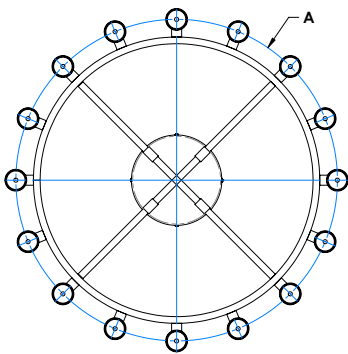

Size Options

CHDL-2000-24

CHDL-2000-36

CHDL-2000-48

CHDL-2000-60

CHDL-2000-70

Example: CHDL-2000-24-CB-120V-MBLK-CM-CG

Cat #	Size	Lamp	Voltage	Finish	Mounting	Options
CHDL-2000	24" 36" 48" 60"	Candelabra Base E12 (CB)	120V (120V)	Matte Black (MBLK) Sun Gold (SG)	Ceiling Mount (CM)	Clear Glass (CG)

CHDL-2000-24  
8 Candelabra

CHDL-2000-36  
12 Candelabra

CHDL-2000-48  
16 Candelabra

CHDL-2000-60  
20 Candelabra

CHDL-2000-60  
20 Candelabra

Dimensions		
Cat#	A	B
CHDL-2000-24	24"	24"
CHDL-2000-36	36"	24"
CHDL-2000-48	48"	36"
CHDL-2000-60	60"	36"
CHDL-2000-70	70"	36"