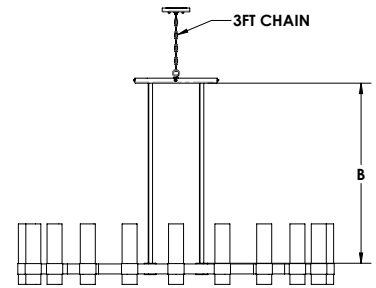

Size Options

CHDL-2000-24

CHDL-2000-36

CHDL-2000-48

CHDL-2000-60

CHDL-2000-70

Example: CHDL-2000-24-CB-120V-MBLK-CM-CG

Cat #	Size	Lamp	Voltage	Finish	Mounting	Options
CHDL-2000	24" 36" 48" 60"	Candelabra Base E12 (CB)	120V (120V)	Matte Black (MBLK) Sun Gold (SG)	Ceiling Mount (CM)	Clear Glass (CG)

CHDL-2000-24  
8 Candelabra

CHDL-2000-36  
12 Candelabra

CHDL-2000-48  
16 Candelabra

CHDL-2000-60  
20 Candelabra

CHDL-2000-60  
20 Candelabra

Dimensions		
Cat#	A	B
CHDL-2000-24	24"	24"
CHDL-2000-36	36"	24"
CHDL-2000-48	48"	36"
CHDL-2000-60	60"	36"
CHDL-2000-70	70"	36"