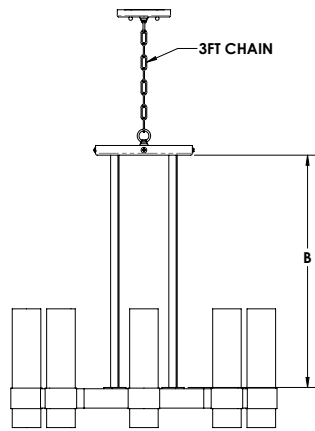

- 3 years Limited Warranty

Features:

- Candelabra Base (E12)
- T6 Bulb 4W (40W Replacement)

Construction

- Material: Aluminum Heavy Gauge
- 3"OD Glass clear
- Multiple Finishes to choose (See Ordering Guide)

Size Options

CHDL-2000-24

CHDL-2000-36

CHDL-2000-48

CHDL-2000-60

CHDL-2000-70

Example: CHDL-2000-24-CB-120V-MBLK-CM-CG

Cat #	Size	Lamp	Voltage	Finish	Mounting	Options
CHDL-2000	24" 36" 48" 60"	Candelabra Base E12 (CB)	120V (120V)	Matte Black (MBLK) Sun Gold (SG)	Ceiling Mount (CM)	Clear Glass (CG)

CHDL-2000-24  
8 Candelabra

CHDL-2000-36  
12 Candelabra

CHDL-2000-48  
16 Candelabra

CHDL-2000-60  
20 Candelabra

CHDL-2000-60  
20 Candelabra

Dimensions		
Cat#	A	B
CHDL-2000-24	24"	24"
CHDL-2000-36	36"	24"
CHDL-2000-48	48"	36"
CHDL-2000-60	60"	36"
CHDL-2000-70	70"	36"